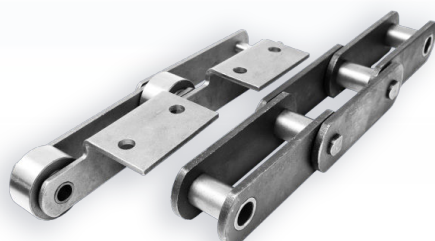

NOS SOLUTIONS POUR VOS USINES DE DÉSHYDRATATION

Toute notre équipe est à votre disposition pour vous accompagner dans vos projets. N'hésitez pas à nous contacter

Nos produits

- ❖ Chaînes marines tapis d'alimentation et décendeurs
- ❖ Chaînes mécaniques tapis d'alimentation
- ❖ Chaînes mécaniques des silos
- ❖ Chaînes forgées décendeurs et distribution pellets dans les silos
- ❖ Chaînes avec racloirs PE sur et sous silos
- ❖ Engrenages de tambours sécheurs
- ❖ Pignons et noix d'entraînement
- ❖ Pignons et chaînes de transmission